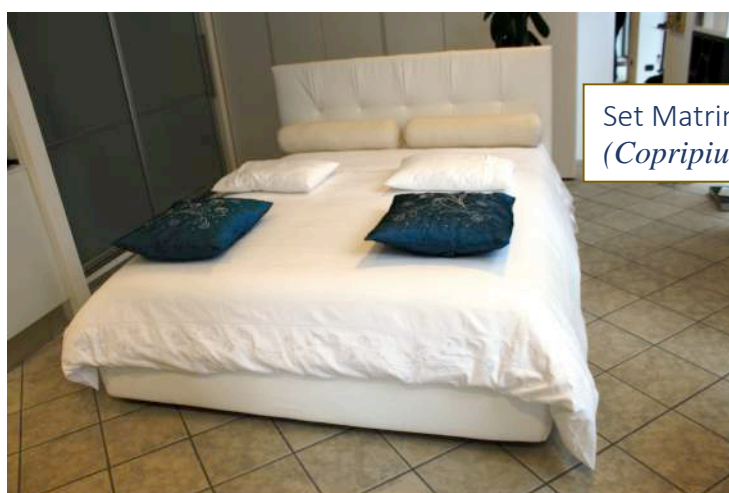

PROMOZIONE <<LIBERA L'EXPO'>>

Plaid Patrick 120x80

Dall'Alta Classe di IVANO REDAELLI

Quilt (trapunta) matrimoniale double-face

Un lato Colore Grigio Chiaro, Un lato Colore Marrone

€. 200,00 (Valore Storico €. 600,00)

Coperta "Alex" matrimoniale 230x260

Pura Lana – Colore Grigio Antracite

Bordatura cm.22 su tre lati e rifinitura in raso sul quarto lato

€. 200,00 (Valore Storico €. 600,00)

Serie "Borsa"

Plaid "Patrick" cm.120x80

lavorazione bouclé colore grigio tortora

€. 150,00 (Valore Storico €. 450,00)

Trapunta Matrimoniale Double-Face

Coperta "Alex" Matrimoniale Pura

PROMOZIONE <<LIBERA L'EXPO'>>

Set Matrimoniale
 (Copripiumino, teso, 2 federe guanciali)